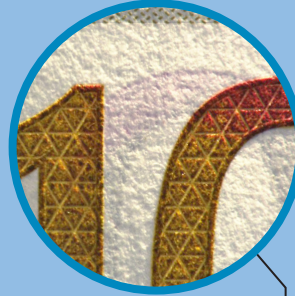

100

РУБЛЕЙ ВЫПУСКА 2026 ГОДА

НА ПРОСВЕТ

НА ОЩУПЬ

ПРИ
НАКЛОНЕ

ПРИ
УВЕЛИЧЕНИИ