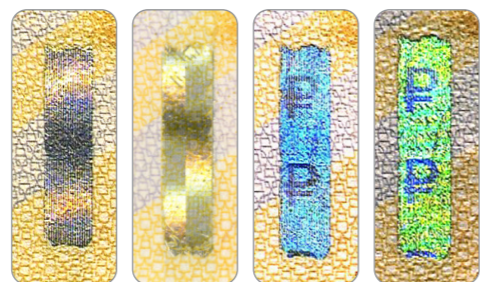

## МИКРОИЗОБРАЖЕНИЕ ПРИ УВЕЛИЧЕНИИ

Фрагмент изображения содержит мелкие графические элементы.

## КИПП-ЭФФЕКТ ПРИ НАКЛОНЕ

При наблюдении банкноты под острым углом виден символ рубля. При повороте банкноты на 90° символ рубля выглядит темным на светлом фоне или светлым на темном фоне.

Лицевая сторона

## ЗАЩИТНАЯ НИТЬ НА ПРОСВЕТ

Защитная нить выглядит темной полосой со светлым повторяющимся числом «100».

## ЗАЩИТНАЯ НИТЬ ПРИ НАКЛОНЕ

При наклоне банкноты от себя / к себе на фрагментах защитной нити, выходящих на поверхность банкноты, наблюдается движение светлых прямоугольных элементов вверх и вниз относительно друг друга. Под острым углом наблюдения визуализируется цветное изображение символа рубля на радужном фоне.