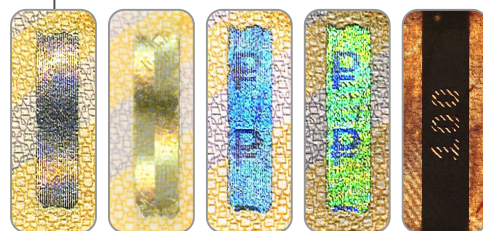

При наклоне банкноты на однотонном поле, содержащем слово «РОССИЯ», появляются скрытые цифры номинала. При повороте банкноты на 180° окраска каждой цифры меняется.

ПОВЫШЕННЫЙ РЕЛЬЕФ ДЛЯ СЛАБОВИДЯЩИХ ЛЮДЕЙ НА ОЩУПЬ

Текст «БИЛЕТ БАНКА РОССИИ», штрихи по краям банкноты и число «100» имеют повышенный рельеф, воспринимаемый на ощупь.

ВОДЯНОЙ ЗНАК НА ПРОСВЕТ

Многоцветный водяной знак выполнен с плавными переходами от светлых участков к темным, к нему примыкает высокосветлое число «100» с контрастными темными фрагментами.

КИПП-ЭФФЕКТ ПРИ НАКЛОНЕ

При наблюдении банкноты под острым углом виден символ рубля. При повороте банкноты на 90° символ рубля выглядит темным на светлом фоне или светлым на темном фоне.

ЗАЩИТНАЯ НИТЬ ПРИ НАКЛОНЕ

При наклоне банкноты от себя / к себе на фрагментах защитной нити, выходящих на поверхность банкноты, наблюдается движение светлых прямоугольных элементов вверх и вниз относительно друг друга. Под острым углом наблюдения визуализируется цветное изображение символа рубля на радужном фоне.